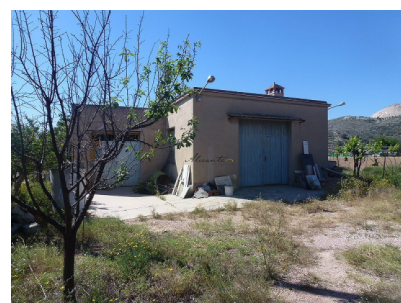

Aspe, parcela en venta! - Parcelas Urbanizables en venta en Aspe, Alicante | Alicante, Aspe

Ref: FA115

Precio
€114.995

Tipo de vivienda : Terreno

Localidad : Aspe

Zona : Alicante

Dormitorios : 0

Baños : 0

Orientación : Este

Vistas : Vistas al campo

Sup. vivienda : 127 m²

Sup. parcela : 11521 m²

Aeropuerto : 30 mins

Playa : 30 mins

- ✓ Internet banda ancha y teléfono
- ✓ Electricidad de la red
- ✓ Agua de la red
- ✓ Fosa séptica

Estamos muy orgullosos de presentar esta parcela edificable al mercado. La parcela se encuentra en una muy buena ubicación, a tan solo 5 minutos en coche tanto de Aspe como de Hondón de las Nieves, donde tiene todos los servicios y comodidades como bares, tiendas, supermercados, restaurantes, colegio, centro médico, etc. son 2 garajes de 127 m² construidos y la propiedad ya está conectada a la red de agua y electricidad.

Esta es una gran parcela donde puede construir la "propiedad de sus sueños bajo el sol". La distancia al aeropuerto de Alicante es de solo 30 minutos en coche. Distancia a la mejor playa de arena es Alicante a solo 40 minutos en coche.

Por favor, contáctenos para más detalles e información sobre esta propiedad/área.