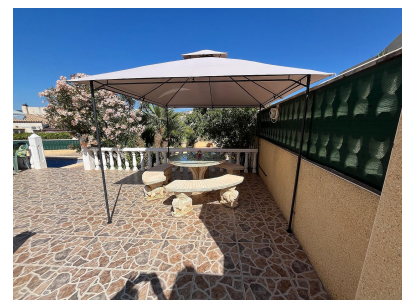

Hermosa villa de tres dormitorios con apartamento independiente de un dormitorio

Ref: HH14226

208.000€

Tipo de vivienda : Villa

Localidad : Castalla

Zona : Alicante

Dormitorios : 4

Baños : 2

Año construido : 2005

Piscina : Privada

Jardín : Privado

Orientación : Este

Vistas : Vistas a la montaña

Parking : Garaje

Sup. vivienda : 180 m²

Sup. parcela : 500 m²

Aeropuerto : 30 Minutes

Playa : 30 Minutes

Ciudad : 5 Minutes

- ✓ Internet banda ancha y teléfono
- ✓ Aire acondicionado
- ✓ Parcela vallada
- ✓ Garaje
- ✓ Solarium
- ✓ Alcantarillado

- ✓ Electricidad de la red
- ✓ Doble acristalamiento
- ✓ Anexo
- ✓ Sótano
- ✓ Electrodomésticos

- ✓ Agua de la red
- ✓ Andando a restaurante / bar
- ✓ Chimenea
- ✓ Terraza
- ✓ Amueblado

Esta es una villa de 3 dormitorios muy bien mantenida con su propio apartamento de 1 dormitorio en el sótano. La casa principal consta de un porche cerrado que crea una encantadora sala de verano, salón con comedor, cocina moderna totalmente equipada, 3 dormitorios dobles, ambos con armarios empotrados y baño familiar. Desde la cocina hay escaleras que conducen al solarium en la azotea. Desde aquí podrá disfrutar de las impresionantes vistas de las montañas y el campo de los alrededores. Desde la zona de la cocina hay otra escalera que conduce al apartamento que consta de 1 dormitorio, salón con comedor, baño familiar, cocina, trastero y garaje independiente. Esta villa se beneficia de estar en una gran parcela de esquina. Los jardines han sido muy bien cuidados y tienen una gran cantidad de árboles frutales, arbustos y plantas maduras. En esta zona hay muchas zonas para sentarse para escapar del caluroso sol del verano. Aquí también hay un gran cenador ideal para cenar al aire libre. Un poco más allá de esta zona hay una terraza muy grande que alberga la hermosa piscina privada. Esta casa tiene mucho que ofrecer y sería la propiedad ideal para una familia que busca un anexo para otros familiares.